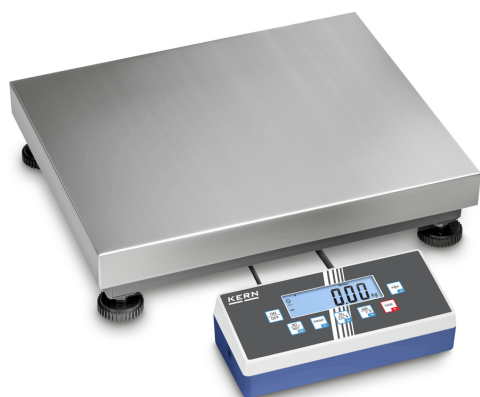

KERN IOC 60K-2LM

KERN

Allround-plateauweegschaal met hoge resolutie, uiteenlopende communicatiemogelijkheden, optioneel met ijking

Categorie

Merk	KERN
Productcategorie	Industrieweegschaale
Productgroep	Plateauweegschaal
Productfamilie	IOC

Meetsysteem

Bauart der Waage	Multibereik-weegschaal
Weegsysteem	Rekmeetstrip
Weegbereik [Max]	30 kg; 60 kg
Afreesbaarheid [d]	0,01 kg; 0,02 kg
Resolutie	3.000, 3.000
Linearisatie	± 0,01 kg; 0,02 kg
Linearisatie in punten	3
Reproduceerbaarheid	0,01 kg; 0,02 kg
Tarrabereik	-60 kg
Vooraf ingestelde eenheid	kg
Eenheden	kg
Eenheden (indien de eenheid wordt beoordeeld op conformiteit)	kg
Minimumgewicht [Min]	0,2 kg; 0,4 kg
Justermogelijkheden	Justering met extern gewicht
Aanbevolen justergewicht	60 kg (M1)
Inslingertijd	2 s
Opwarmtijd	10 min; 10 min
Excentrische belasting bij 1/3 [Max]	0,01 kg; 0,02 kg
Weegcel type	aluminium IP65 met siliconen coating
Weegcel - verbinding	4-draads

Approval

CE-teken	✓
Nauwkeurigheidsklasse	III

Ijkeenheid [e]	0,01 kg; 0,02 kg
Conformiteitsbeoordeling af fabriek mogelijk	✓

Scherm

Type display	LCD
Scherm type	LCD
Scherm grootte	110×35 mm
Scherm achtergrondverlichting	✓
Scherm cijferhoogte - kleinste cijfer	25 mm
Scherm cijferhoogte	25 mm
Talen voor gebruikersinterfaces	Symbolische taal

Ontwerp

Afmetingen afleesinrichting (B×D×H)	268×115×80 mm
Afmetingen weegplateau (B×D×H)	500×400×120 mm
Materiaal displaybehuizing	Kunststoffen
Materiaal weegoppervlak	edelstaal
Materiaal plateau	zacht staal
Afmetingen weegoppervlak (B×D)	500×400 mm
Afreesinrichting kabelengte	3 m
Transportbeveiliging - aanhaalmoment	0,01 Nm
Materiaal meetcel(len)	aluminium
Meetcellen - aantal	1
Stelschroeven verstelbaar	✓
Wandhouder	✓
Statief kantelbaar	✓